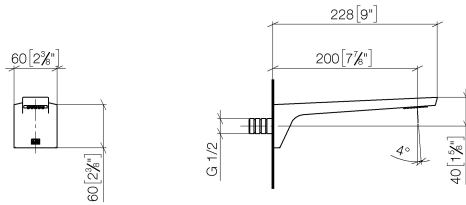

13 800 705

- Ausladung 200 mm
- starrer Auslauf
- rechteckiges Strahlbild mit 40 Einzelstrahlen
- Bohrungsdurchmesser 37 mm
- bleifrei
- Anschluss 1/2"
- Steckanschluss-Montage
- Durchfluss max. 4,5 l/min
- Dieses Produkt leistet einen Beitrag zur Erfüllung der Vorgaben von nachhaltigen Gebäudezertifizierungen, z.B. LEED®, BREEM®, DGNB

13 800 705

mm [inches]